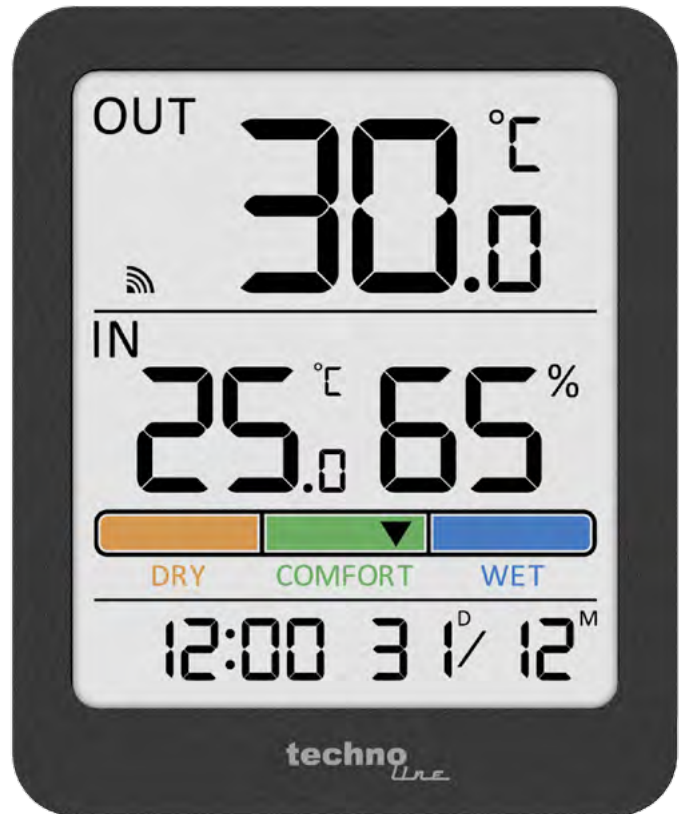

WS 9488

81 x 98 x 22 mm
2 x AAA Micro LR03 (excl.)

TX205

40 x 104 x 27 mm
2 x AA Mignon LR06 (excl.)

Quarzuhr □ 12/24h Zeitanzeige □ Datumsanzeige □ Innen- und Außentemperaturanzeige □ Innenluftfeuchteanzeige □ MIN/MAX Anzeige □ Raumkomfortanzeige □ Batterieendanzeige □ Wandaufhängung oder Tischaufstellung

Quartz clock □ 12/24h time display □ Date display □ Indoor and outdoor temperature display □ Indoor humidity display □ MIN/MAX display □ Room comfort display □ Low battery indicator □ Wall mounting or table standing

WS 9488
anthrazit
anthracite

WS 9172

70 x 110 x 22 mm
2 x AAA Micro LR03 (excl.)

TX106

41 x 97 x 25 mm
2 x AAA Micro LR03 (excl.)

Quarzuhr □ 12/24h Zeitanzeige □ Innen- und Außentemperaturanzeige □ MIN/MAX Anzeige □ Batterieendanzeige □ Wandaufhängung oder Tischaufstellung

Quartz clock □ 12/24h time display □ Indoor and outdoor temperature display □ MIN/MAX display □ Low battery indicator □ Wall mounting or table standing