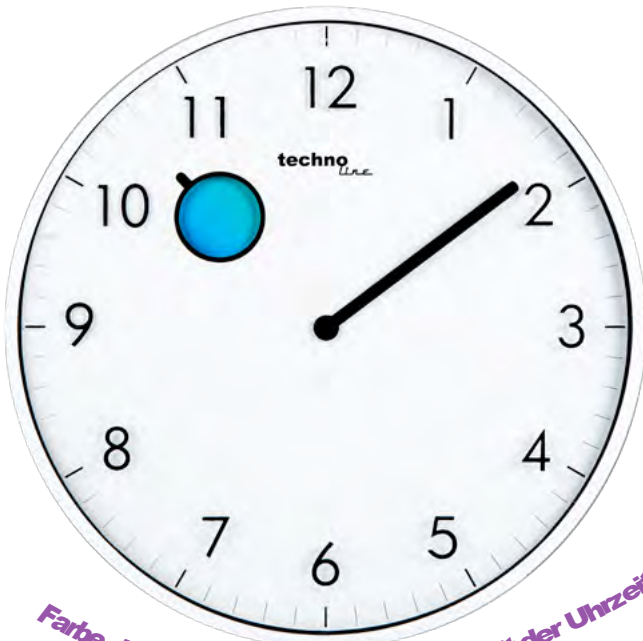

WT 7630

Quartz
Kunststoff / Plastic

Ø 25 cm
1 x AAA Micro LR03 (excl.)

*Farbe des Stundenzeigers wechselt mit der Uhrzeit
Color of the hour hand changes with the time*

WT 7630
weiß
white