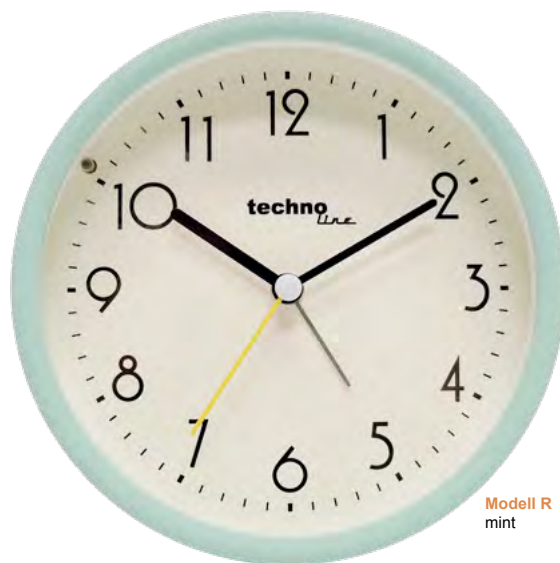

Modell R
mint

Modell DG

91 x 137 x 60 mm
1 x AA Mignon LR06 (excl.)

Quarzuhr ☐ Weckalarm ☐ Schleichende Sekunde ☐ Beleuchtung

Quartz clock ☐ Alarm ☐ Silent seconds movement ☐ Light