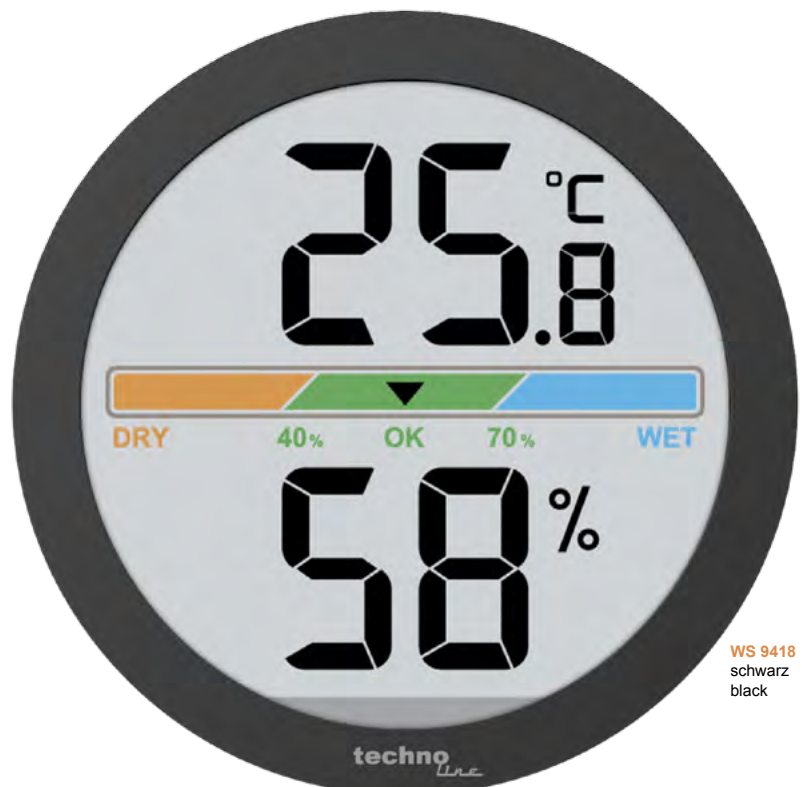

WS 9418

60 x 60 x 15 mm
1 x CR2032 (inc.)

Temperaturanzeige in °C/°F □ Luftfeuchtigkeitsanzeige □ MIN/
MAX Anzeige □ Raumkomfortanzeige

Temperature display in °C/°F □ Humidity display □ MIN/MAX
display □ Room comfort display