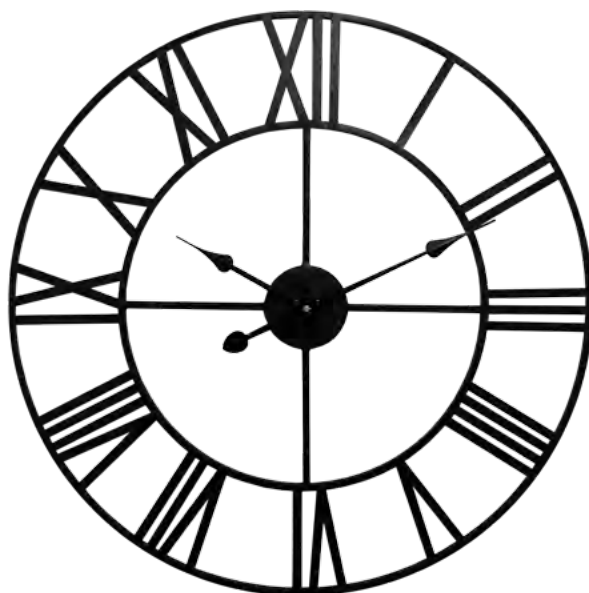

WT 1615

Ø 60 cm
1 x AA Mignon LR06 (excl.)

Quarzuhr ☐ Metall

Quartz clock ☐ Metall