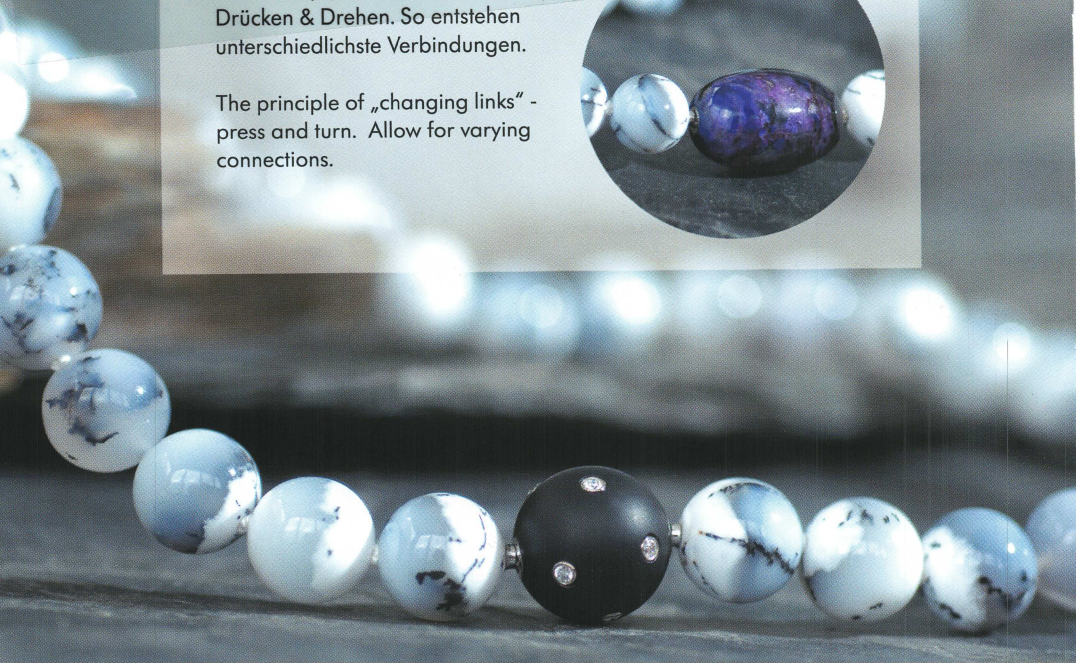

# ENGEL & CO.

*make your connection*

[engelnecklace.de](http://engelnecklace.de)

Das Prinzip „Wechselschließe“ -  
Drücken & Drehen. So entstehen  
unterschiedlichste Verbindungen.

The principle of „changing links“ -  
press and turn. Allow for varying  
connections.