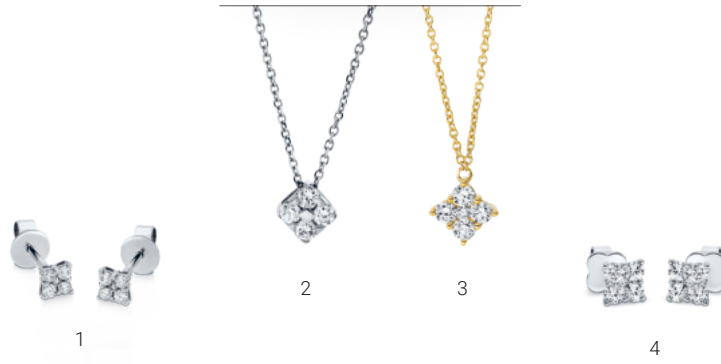

1 | 20919W earrings WG, 10 diamonds 0,24 ct, G-si, h:3,5 mm, w:3,5 mm, th:2,2 mm	14 kt	449,-	18 kt	499,-
2 | 4K993W necklace WG, 4 diamonds 0,12 ct, G-si, h:5,4 mm, w:5,4 mm, l:45,0 cm, th:3,2 mm	14 kt	319,-	18 kt	359,-
3 | 4J473G necklace YG, 5 diamonds 0,30 ct, G-si, h:8,2 mm, w:7,4 mm, l:45,0 cm, th:3,3 mm	14 kt	629,-	18 kt	719,-
4 | 20893W earrings WG, 10 diamonds 0,60 ct, G-si, h:5,4 mm, w:5,4 mm, th:2,4 mm	14 kt	1.059,-	18 kt	1.129,-