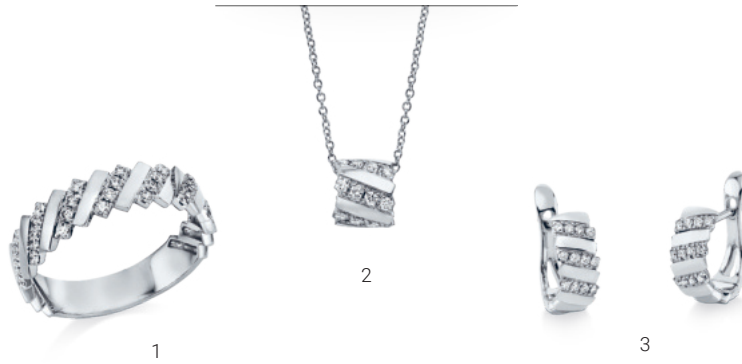

1 | 1Y263W ring WG, 28 diamonds 0,30 ct, G-si, w:5,3 mm	14 kt 639,-	18 kt 789,-
2 | 4H108W necklace WG, 12 diamonds 0,13 ct, G-si, h:6,7 mm, w:6,1 mm, l:42,0 cm	14 kt 439,-	18 kt 549,-
3 | 2K718W earrings WG, 24 diamonds 0,15 ct, G-si, h:13,6 mm, w:11,3 mm, th:4,9 mm	14 kt 469,-	18 kt 579,-