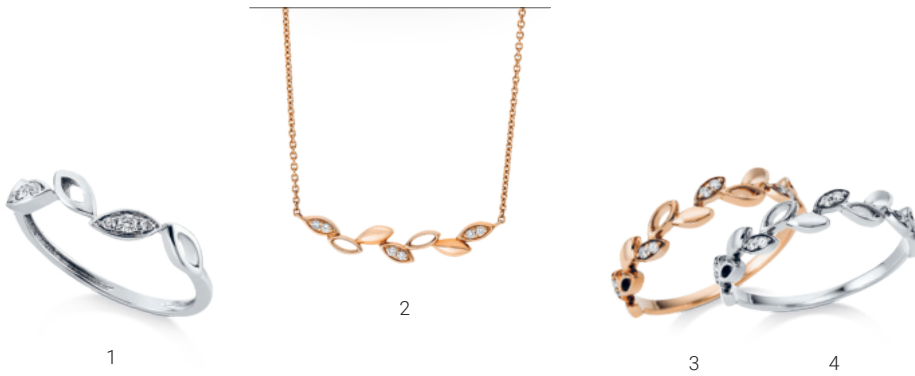

1 | 1CU89W ring WG, 6 diamonds 0,06 ct, G-si, w:4,5 mm	14 kt 419,-	18 kt 469,-
2 | 4E531R necklace RG, 6 diamonds 0,06 ct, G-si, h:4,8 mm, w:27,2 mm, l:46,0 cm, th:1,6 mm	14 kt 429,-	18 kt 549,-
3 | 1Y883R ring RG, 8 diamonds 0,06 ct, G-si, w:3,9 mm	14 kt 249,-	18 kt 299,-
4 | 1Y883W ring WG, 8 diamonds 0,06 ct, G-si, w:3,9 mm	14 kt 249,-	18 kt 299,-