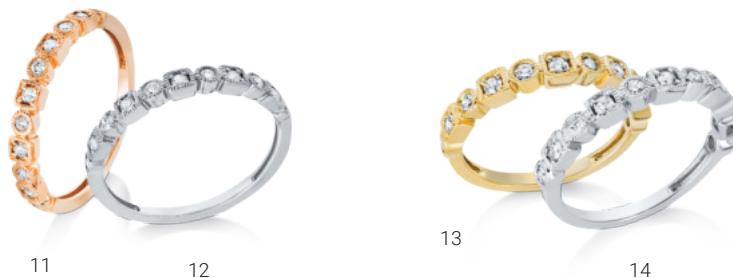

11 | 1BG19R ring RG, 11 diamonds 0,18 ct, G-si, w:2,6 mm	14 kt 359,-	18 kt 429,-
12 | 1BG19W ring WG, 11 diamonds 0,18 ct, G-si, w:2,6 mm	14 kt 359,-	18 kt 429,-
13 | 1BG20G ring YG, 11 diamonds 0,34 ct, G-si, w:3,2 mm	14 kt 549,-	18 kt 659,-
14 | 1BG20W ring WG, 11 diamonds 0,34 ct, G-si, w:3,2 mm	14 kt 549,-	18 kt 659,-