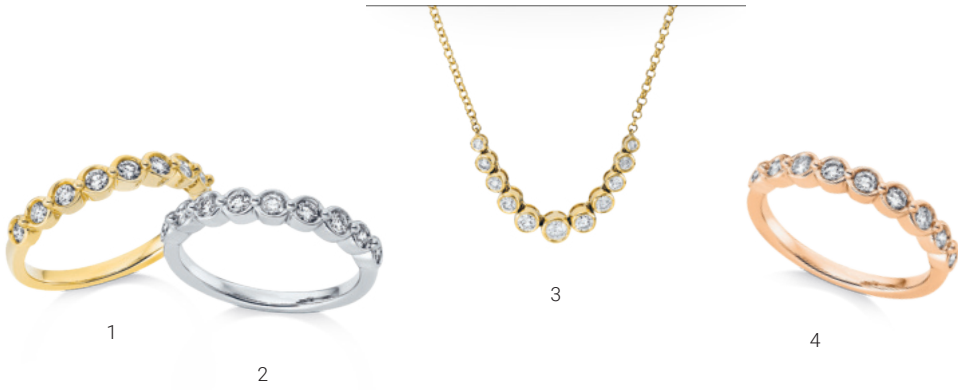

1 | 1CM25G ring YG, 9 diamonds 0,34 ct, G-si, w:3,2 mm	14 kt	699,-	18 kt	789,-
2 | 1CM25W ring WG, 9 diamonds 0,34 ct, G-si, w:3,2 mm	14 kt	699,-	18 kt	789,-
3 | 4K276G necklace YG, 11 diamonds 0,84 ct, G-si, l:45,0 cm	14 kt	1.529,-	18 kt	1.739,-
4 | 1CM25R ring RG, 9 diamonds 0,34 ct, G-si, w:3,2 mm	14 kt	699,-	18 kt	789,-