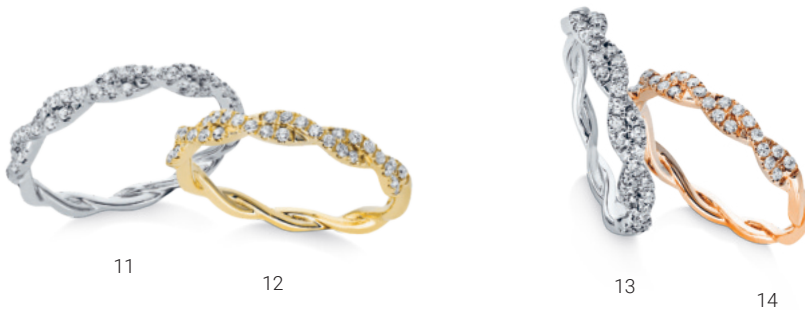

11 | 1BG02W ring WG, 32 diamonds 0,26 ct, G-si, w:3,6 mm	14 kt	469,-	18 kt	549,-
12 | 1BG02G ring YG, 32 diamonds 0,26 ct, G-si, w:3,6 mm	14 kt	469,-	18 kt	549,-
13 | 1BG03W ring WG, 32 diamonds 0,32 ct, G-si, w:3,4 mm	14 kt	559,-	18 kt	659,-
14 | 1BG03R ring RG, 32 diamonds 0,32 ct, G-si, w:3,4 mm	14 kt	559,-	18 kt	659,-