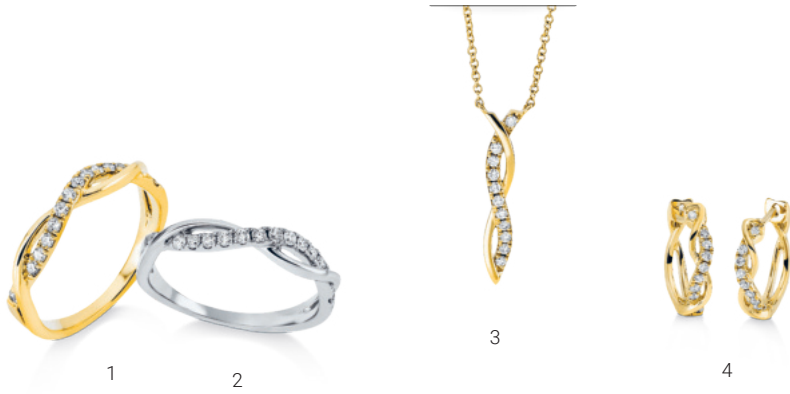

1 | 1CZ28G ring YG, 13 diamonds 0,22 ct, G-si, w:3,5 mm	14 kt 459,-	18 kt 559,-
2 | 1CZ28W ring WG, 13 diamonds 0,22 ct, G-si, w:3,5 mm	14 kt 459,-	18 kt 559,-
3 | 4K296G necklace YG, 11 diamonds 0,18 ct, G-si, h:23,6 mm, w:3,0 mm, l:45,0 cm, th:2,3 mm	14 kt 519,-	18 kt 629,-
4 | 2P103G huggies YG, 18 diamonds 0,18 ct, G-si, h:14,1 mm, w:12,8 mm, th:2,9 mm	14 kt 449,-	18 kt 529,-