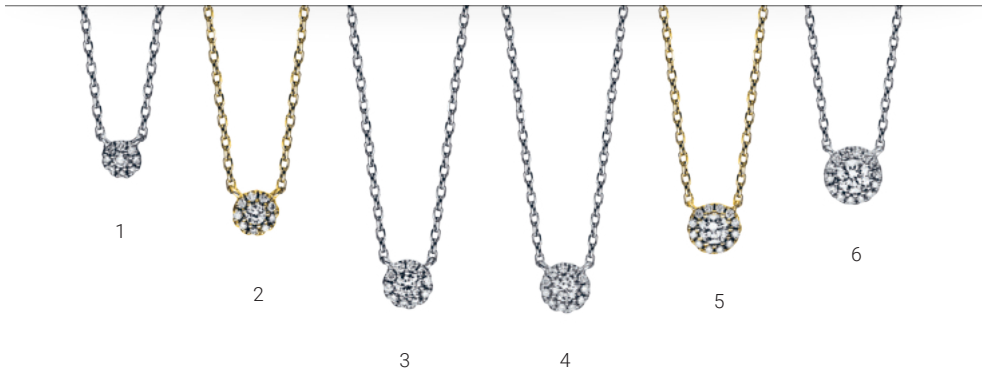

- 1 | **4E843W** necklace WG, 1 diamond 0,01 ct, 8 diamonds 0,02 ct, G-si, l:45,0 cm, Ø:3,1 mm 14 kt **199,-** 18 kt **249,-**
- 2 | **4E844G** necklace YG, 1 diamond 0,02 ct, 9 diamonds 0,02 ct, G-si, l:45,0 cm, Ø:3,6 mm 14 kt **219,-** 18 kt **269,-**
- 3 | **4E845W** necklace WG, 1 diamond 0,04 ct, 10 diamonds 0,03 ct, G-si, l:45,0 cm, Ø:4,1 mm 14 kt **269,-** 18 kt **299,-**
- 4 | **4E846W** necklace WG, 1 diamond 0,05 ct, 11 diamonds 0,03 ct, G-si, l:45,0 cm, Ø:4,3 mm 14 kt **299,-** 18 kt **339,-**
- 5 | **4D754G** necklace YG, 1 diamond 0,10 ct, 12 diamonds 0,04 ct, G-si, l:45,0 cm, Ø:4,8 mm 14 kt **359,-** 18 kt **399,-**
- 6 | **4E848W** necklace WG, 1 diamond 0,15 ct, 14 diamonds 0,05 ct, G-si, l:45,0 cm, Ø:5,4 mm 14 kt **419,-** 18 kt **469,-**