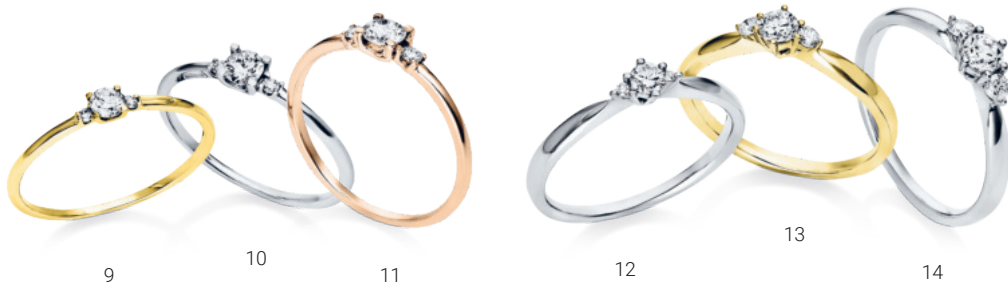

9 | 1Q749G ring YG, 1 diamond 0,10 ct, 2 diamonds 0,02 ct, G-si	14 kt	229,-	18 kt	249,-
10 | 1Q750W ring WG, 1 diamond 0,15 ct, 2 diamonds 0,03 ct, G-si	14 kt	369,-	18 kt	399,-
11 | 1Q751R ring RG, 1 diamond 0,25 ct, 2 diamonds 0,06 ct, G-si	14 kt	549,-	18 kt	589,-
12 | 1Q735W ring WG, 1 diamond 0,10 ct, 2 diamonds 0,02 ct, G-si	14 kt	329,-	18 kt	399,-
13 | 1Q733G ring YG, 1 diamond 0,20 ct, 2 diamonds 0,07 ct, G-si	14 kt	429,-	18 kt	489,-
14 | 1Q734W ring WG, 1 diamond 0,25 ct, 2 diamonds 0,10 ct, G-si	14 kt	659,-	18 kt	739,-