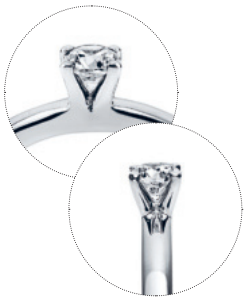

7 | 1U518GW ring YG+WG, 1 diamond 0,05 ct, G-si	14 kt	189,-	18 kt	229,-	platinum	239,-
8 | 1U519W ring WG, 1 diamond 0,10 ct, G-si	14 kt	269,-	18 kt	319,-	platinum	329,-
9 | 1U520GW ring YG+WG, 1 diamond 0,15 ct, G-si	14 kt	339,-	18 kt	399,-	platinum	419,-
10 | 1U521W ring WG, 1 diamond 0,20 ct, G-si	14 kt	459,-	18 kt	519,-	platinum	539,-
11 | 1U522GW ring YG+WG, 1 diamond 0,25 ct, G-si	14 kt	579,-	18 kt	649,-	platinum	669,-