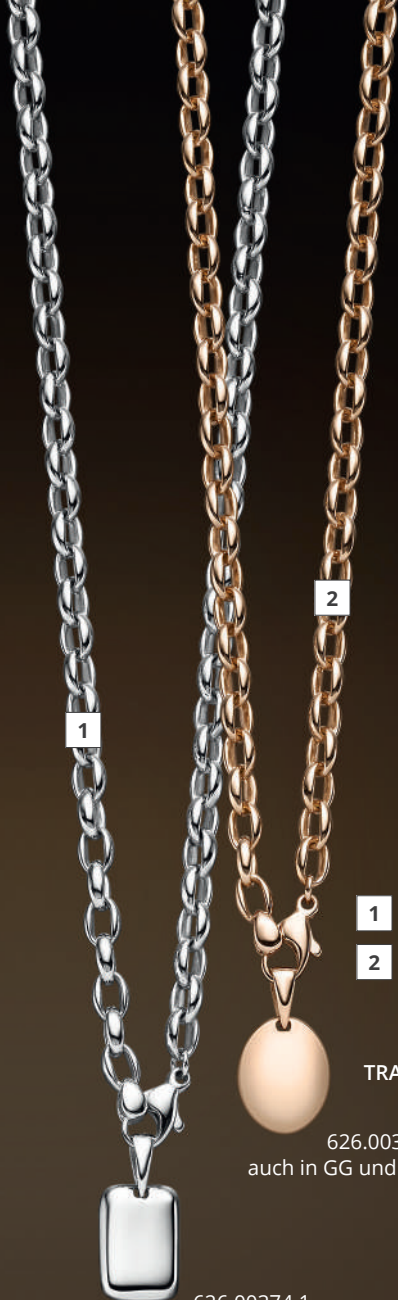

1

2

- 1 171.00942.1 WG
- 2 171.00941.1 RG
  auch in GG lieferbar