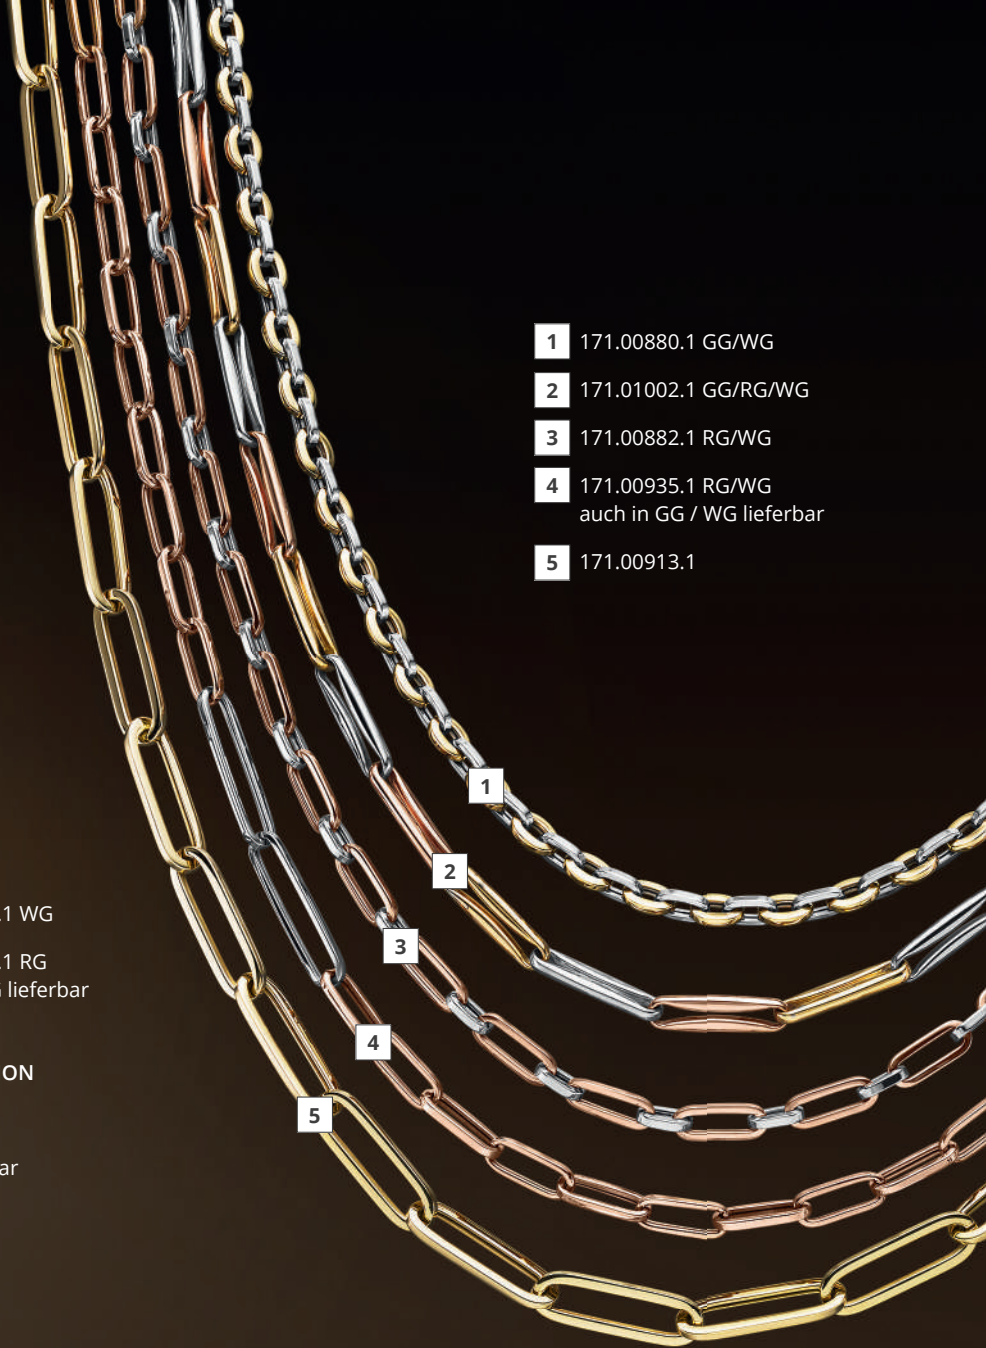

TRAGEVARIATION

626.00383.1
auch in GG und WG lieferbar

626.00374.1
auch in GG und RG lieferbar

- 1 171.00880.1 GG/WG
- 2 171.01002.1 GG/RG/WG
- 3 171.00882.1 RG/WG
- 4 171.00935.1 RG/WG
  auch in GG / WG lieferbar
- 5 171.00913.1

1

2

3

4

5