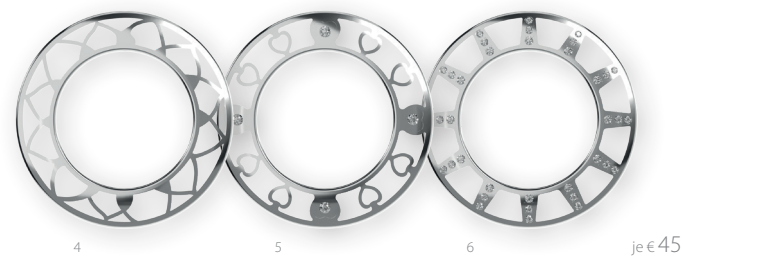

14 mm passend für 28 mm Grundgehäuse | 16 mm passend für 32 mm Grundgehäuse

je € 25

DEKORINGE

je € 25

- 1) ø 28 mm R14C919-DECO-BEN ø 32 mm R14C819-DECO-BEN | 2) ø 28 mm R14C919-DECO-BLU ø 32 mm R14C819-DECO-BLU
 3) ø 28 mm R14C919-DECO-BRN ø 32 mm R14C819-DECO-BRN | 4) ø 28 mm R14C919-DECO-GN ø 32 mm R14C819-DECO-GN
 5) ø 28 mm R14C919-DECO-GRE ø 32 mm R14C819-DECO-GRE | 6) ø 28 mm R14C919-DECO-LBLU ø 32 mm R14C819-DECO-LBLU
 7) ø 28 mm R14C919-DECO-PK ø 32 mm R14C819-DECO-PK | 8) ø 28 mm R14C919-DECO-WHM ø 32 mm R14C819-DECO-WHM

erhältlich für 28 und 32 mm Durchmesser Grundgehäuse / Anhänger

Krokoprägung
je Lederband € 39

- LK1 14 mm R14C919-LEA-V10 16 mm R14C819-LEA-V10 | LK2 14 mm R14C919-LEA-V11 16 mm R14C819-LEA-V11
 LK3 14 mm R14C919-LEA-V12 16 mm R14C819-LEA-V12 | LK4 14 mm R14C919-LEA-V13 16 mm R14C819-LEA-V13

14 mm passend für 28 mm Grundgehäuse | 16 mm passend für 32 mm Grundgehäuse

ionenplattiert gold
je € 55

TOPRINGE

je € 45

- 1) ø 28 mm G14C919-BEZ-V11 ø 32 mm G14C819-BEZ-V11 | 2) ø 28 mm G14C919-BEZ-V7 ø 32 mm G14C819-BEZ-V7
 3) ø 28 mm G14C919-BEZ-V8 ø 32 mm G14C819-BEZ-V8
 4) ø 28 mm R14C919-BEZ-V11 ø 32 mm R14C819-BEZ-V11 | 5) ø 28 mm R14C919-BEZ-V7 ø 32 mm R14C819-BEZ-V7
 6) ø 28 mm R14C919-BEZ-V8 ø 32 mm R14C819-BEZ-V8

- 1) G14C965-Kette Edelstahl 60 cm | 2) R14C965-Kette Edelstahl 60 cm
 3) ø 28 mm G14C965 ø 32 mm G14C830 | 4) ø 28 mm R14C965 ø 32 mm R14C830

erhältlich in 28 und 32 mm Durchmesser

Die Farbe der Schließe kann ebenfalls variiert werden.