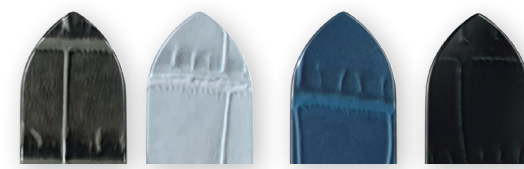

Krokoprägung
je Lederband € 39

1. LK5 14 mm R14C919-LEA-V14 16 mm R14C819-LEA-V14 | LK6 14 mm R14C919-LEA-V15 16 mm R14C819-LEA-V15
   LK7 14 mm R14C919-LEA-V16 16 mm R14C819-LEA-V16 | LK8 14 mm R14C919-LEA-V9 16 mm R14C819-LEA-V9

14 mm passend für 28 mm Grundgehäuse | 16 mm passend für 32 mm Grundgehäuse