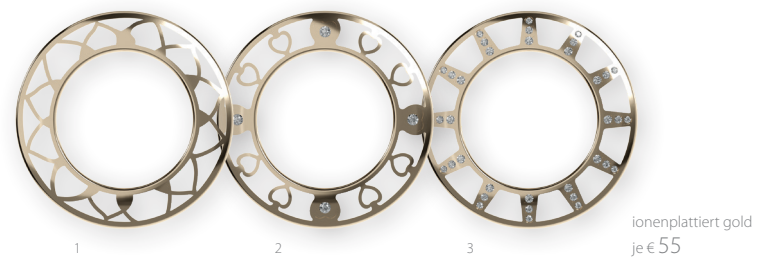

3 bar wasserdicht | erhältlich in 28 und 32 mm Durchmesser

BÄNDER

glatt
je Lederband € 39

- LG1 14 mm R14C919-LEA-V1 16 mm R14C819-LEA-V1 | LG2 14 mm R14C919-LEA-V2
 LG3 14 mm R14C919-LEA-V3 | LG4 14 mm R14C919-LEA-V5 16 mm R14C819-LEA-V5

14 mm passend für 28 mm Grundgehäuse | 16 mm passend für 32 mm Grundgehäuse

je € 25

DEKORINGE

je € 25

- 1) ø 28 mm R14C919-DECO-BEN ø 32 mm R14C819-DECO-BEN | 2) ø 28 mm R14C919-DECO-BLU ø 32 mm R14C819-DECO-BLU
 3) ø 28 mm R14C919-DECO-BRN ø 32 mm R14C819-DECO-BRN | 4) ø 28 mm R14C919-DECO-GN ø 32 mm R14C819-DECO-GN
 5) ø 28 mm R14C919-DECO-GRE ø 32 mm R14C819-DECO-GRE | 6) ø 28 mm R14C919-DECO-LBLU ø 32 mm R14C819-DECO-LBLU
 7) ø 28 mm R14C919-DECO-PK ø 32 mm R14C819-DECO-PK | 8) ø 28 mm R14C919-DECO-WHM ø 32 mm R14C819-DECO-WHM

erhältlich für 28 und 32 mm Durchmesser Grundgehäuse / Anhänger

Krokoprägung
je Lederband € 39

- LK1 14 mm R14C919-LEA-V10 16 mm R14C819-LEA-V10 | LK2 14 mm R14C919-LEA-V11 16 mm R14C819-LEA-V11
 LK3 14 mm R14C919-LEA-V12 16 mm R14C819-LEA-V12 | LK4 14 mm R14C919-LEA-V13 16 mm R14C819-LEA-V13

14 mm passend für 28 mm Grundgehäuse | 16 mm passend für 32 mm Grundgehäuse

ionenplattiert gold
je € 55

TOPRINGE

je € 45

- 1) ø 28 mm G14C919-BEZ-V11 ø 32 mm G14C819-BEZ-V11 | 2) ø 28 mm G14C919-BEZ-V7 ø 32 mm G14C819-BEZ-V7
 3) ø 28 mm G14C919-BEZ-V8 ø 32 mm G14C819-BEZ-V8
 4) ø 28 mm R14C919-BEZ-V11 ø 32 mm R14C819-BEZ-V11 | 5) ø 28 mm R14C919-BEZ-V7 ø 32 mm R14C819-BEZ-V7
 6) ø 28 mm R14C919-BEZ-V8 ø 32 mm R14C819-BEZ-V8