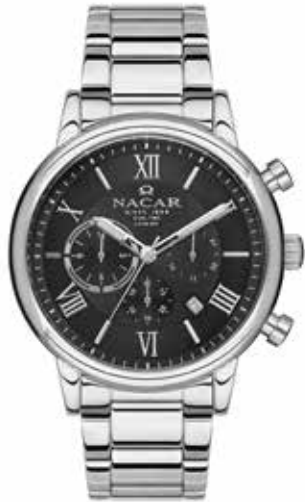

NC34-25B019-TLSM

TI	S	10 ATM
44	Q QUARTZ	CHR CHRONO

NC34-25B019-TNSM

TI	S	10 ATM
44	Q QUARTZ	CHR CHRONO

ERKEK SPOR / GENT SPORTY

YENİ / NEW

NC34-290312-ABM

NC34-290312-ALM